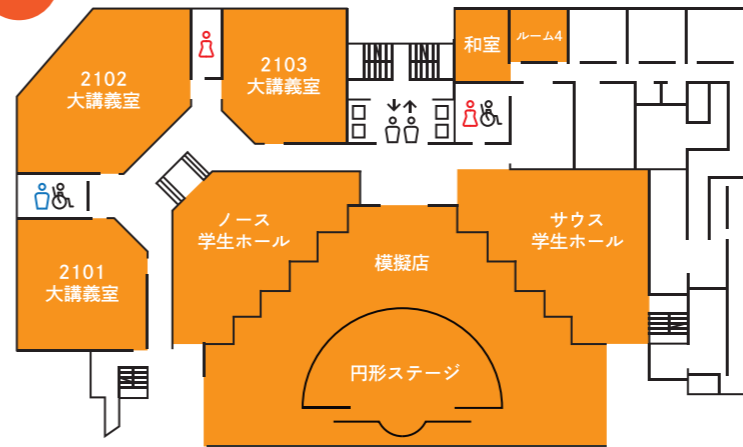

CAMPUS MAP - キャンパスマップ -

- **A** 講義棟 (ノースウイング・サウスウイング)
- **B** 第2管理・研究棟
- **C** 学生食堂 (1F)・体育館
- **D** 30周年記念館 (図書館)
- **E** 丘エリア
- **F** グラウンド
- **A** メインステージ
- **B** 円形ステージ

丘エリア

丘の上	TRY VILLAGE	マルシェエリア
丘の上	阿部ゼミ / 二宮ゼミ	浦安D-Rocksコラボ / ラグビー体験 / キーホルダー制作
丘の上	GLITTER	キックターゲット
丘の上	JAM	千本くじ
丘の上	Life is Games	ペイブレードで遊ぼう!
丘の上	Brave Oceans	ストラックアウト
丘の下	ZMIC	水鉄砲射的 / 水風船すくい (メインステージ横)
丘の下	キッチンカーエリア	クレープ / ケバブ / 串焼き / 飲み物等の販売

学生食堂 / 体育館

学生食堂	学園祭実行委員会	JAいちかわコラボ: 具だくさん豚汁とおむすび販売
体育館	学園祭実行委員会	お笑いライブ ※11/4(月・祝)のみ開催

30周年記念館

30周年記念館	同窓会	ホームカミングデー ※11/3(日)のみ開催

グラウンド

グラウンド等	同窓会	浦安スポーツチャレンジ ※雨天時は11/4(月・祝)に実施

1F

2F

3F

5F

1F

1Fエレベーターホール前	学園祭実行委員会	出店グランプリ
2101 大講義室	学園祭実行委員会	スタンプラリー受付 / めかくんグッズ販売
2102 大講義室	学園祭実行委員会	学園祭実行委員会本部
ノース学生ホール/2103 大講義室	学園祭実行委員会	ハンドメイド (缶バッジ・ミサンガ等)
サウス学生ホール	不動産学部	不動産学部学生による研究結果発表
和室	茶道部	お茶会
ルーム4	メイカークラブ	書道展

模擬店

模擬店	学園祭実行委員会	焼きそば・チョコバナナ
模擬店	吹奏楽部	お好み焼き・パンケーキ・飲み物
模擬店	PONY	フランクフルト
模擬店	JAM	チュロス・飲み物
模擬店	浦安ハニープロジェクト	うらやすハニー (ハチミツ販売)
模擬店	めいかいわいんプロジェクト	ぶどうジュース
模擬店	留学生連合会	焼き小籠包、薄焼き餅、ワッフル、レモンジュース
模擬店	ふる里学舎	パン販売

2F

2201 講義室	同窓会	夢プロジェクト ※11/3(日)のみ開催
2204 講義室	明海大学 足立区連携事業	足立区スピーチコンテスト ※11/3(日)のみ開催
2205 講義室	同窓会	無料不動産相談会 ※11/3(日)のみ開催
2206 大講義室	三輪ゼミ / 公開講座 ※	ブリオベッカ浦安コラボ企画 / 公開講座

※2206 大講義室は11/3,11/4で開催企画が異なります。11/3: 三輪ゼミ 11/4: 公開講座 (13:00-14:30)

3F

2303/2304 講義室	いとうゼミ	緑日 (輪投げ / ビンポン投げ / ビーズ体験)
2305 講義室	外国語学部	SDGsエコバッグ制作 ※11/3(日)のみ開催
2306 講義室	小原流生け花サークル	作品展示
2307/2308 大講義室 サウス学生ホール	経済学部	経済学部ゼミ連合会 ポスターセッション
ノース学生ホール	Memories	写真展示
2331 講義室	鉄子の部屋	新浦安付近のジオラマ展示
2332 講義室	漫画研究部	漫研ブースでイラスト体験
2333 講義室	保健医療学部	くち!!!!!! (口腔に関する体験型企画)
2334/2335 講義室	Life is Games	スマブラ大会 / アミューズメントカジノ

5F

2537/2538 2539 講義室	軽音楽部アリーナ	明海祭ライブ

※雨天時の開催場所は学園祭実行委員会の公式 SNS にてお知らせいたします。