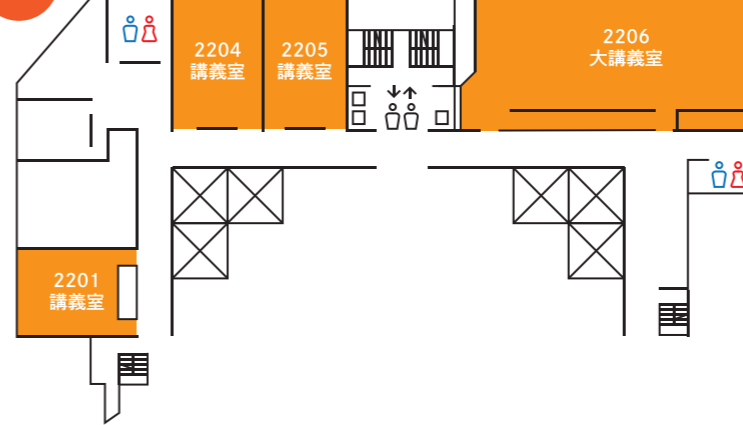

CAMPUS MAP - キャンパスマップ -

- **A** 講義棟 (ノースウイング・サウスウイング)
- **B** 第2管理・研究棟
- **C** 学生食堂 (1F)・体育館
- **D** 30周年記念館 (図書館)
- **E** 丘エリア
- **F** グラウンド
- **A** メインステージ
- **B** 円形ステージ

丘エリア

丘の上	TRY VILLAGE	マルシェエリア
丘の上	阿部ゼミ / 二宮ゼミ	浦安D-Rocksコラボ / ラグビー体験 / キーホルダー制作
丘の上	GLITTER	キックターゲット
丘の上	JAM	千本くじ
丘の上	Life is Games	ペイブレードで遊ぼう!
丘の上	Brave Oceans	ストラックアウト
丘の下	ZMIC	水鉄砲射的 / 水風船すくい (メインステージ横)
丘の下	キッチンカーエリア	クレープ / ケバブ / 串焼き / 飲み物等の販売

学生食堂 / 体育館

学生食堂	学園祭実行委員会	JAいちかわコラボ: 具だくさん豚汁とおむすび販売
体育館	学園祭実行委員会	お笑いライブ ※11/4(月・祝)のみ開催

30周年記念館

30周年記念館	同窓会	ホームカミングデー ※11/3(日)のみ開催

グラウンド

グラウンド等	同窓会	浦安スポーツチャレンジ ※雨天時は11/4(月・祝)に実施

1F

2F

3F

5F

1F

1Fエレベーターホール前	学園祭実行委員会	出店グランプリ
2101 大講義室	学園祭実行委員会	スタンプラリー受付 / めかくんグッズ販売
2102 大講義室	学園祭実行委員会	学園祭実行委員会本部
ノース学生ホール/2103 大講義室	学園祭実行委員会	ハンドメイド (缶バッジ・ミサンガ等)
サウス学生ホール	不動産学部	不動産学部学生による研究結果発表
和室	茶道部	お茶会
ルーム4	メイカークラブ	書道展

模擬店

模擬店	学園祭実行委員会	焼きそば・チョコバナナ
模擬店	吹奏楽部	お好み焼き・パンケーキ・飲み物
模擬店	PONY	フランクフルト
模擬店	JAM	チュロス・飲み物
模擬店	浦安ハニープロジェクト	うらやすハニー (ハチミツ販売)
模擬店	めいかいわいんプロジェクト	ぶどうジュース
模擬店	留学生連合会	焼き小籠包、薄焼き餅、ワッフル、レモンジュース
模擬店	ふる里学舎	パン販売

2F

2201 講義室	同窓会	夢プロジェクト ※11/3(日)のみ開催
2204 講義室	明海大学 足立区連携事業	足立区スピーチコンテスト ※11/3(日)のみ開催
2205 講義室	同窓会	無料不動産相談会 ※11/3(日)のみ開催
2206 大講義室	三輪ゼミ / 公開講座 ※	ブリオベッカ浦安コラボ企画 / 公開講座

※2206 大講義室は11/3,11/4で開催企画が異なります。11/3: 三輪ゼミ 11/4: 公開講座 (13:00-14:30)

3F

2303/2304 講義室	いとうゼミ	緑日 (輪投げ / ビンポン投げ / ビーズ体験)
2305 講義室	外国語学部	SDGsエコバッグ制作 ※11/3(日)のみ開催
2306 講義室	小原流生け花サークル	作品展示
2307/2308 大講義室 サウス学生ホール	経済学部	経済学部ゼミ連合会 ポスターセッション
ノース学生ホール	Memories	写真展示
2331 講義室	鉄子の部屋	新浦安付近のジオラマ展示
2332 講義室	漫画研究部	漫研ブースでイラスト体験
2333 講義室	保健医療学部	くち!!!!!! (口腔に関する体験型企画)
2334/2335 講義室	Life is Games	スマブラ大会 / アミューズメントカジノ

5F

2537/2538 2539 講義室	軽音楽部アリーナ	明海祭ライブ

※雨天時の開催場所は学園祭実行委員会の公式 SNS にてお知らせいたします。